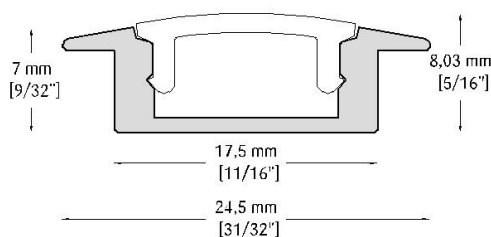

DESCRIZIONE:

Materiale: alluminio anodizzato naturale con diffusore trasparente oppure opalino (a richiesta semi opalino) resistente ai raggi UV e agli urti.

Dimensioni: 7mm di altezza e 17,5mm di larghezza (ingombro totale 24,5mm). Lunghezza minima 30cm, massima 300cm (a richieste altre misure).

### DISEGNO TECNICO