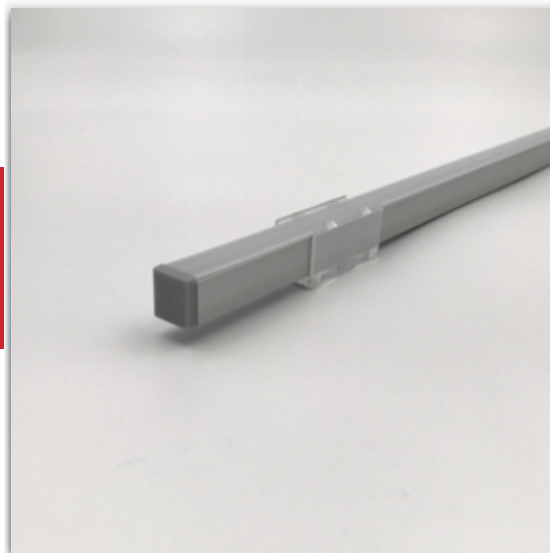

ARDRA PICO 9 PROFILI LINEARI 004

BARRA A LED PER INTERNI

APPLICAZIONI:

- Arredamento cucina, sotto/soprapensile
- Elemento complementare nella produzione di mobili
- Illuminazione d'accento d'interni
- Lampada LED indipendente
- Scaffalature espositive per negozi/retail

DESCRIZIONE:

Profilo di ridotte dimensioni

Materiale: alluminio anodizzato naturale con diffusore opalino.

Dimensioni: 8mm di altezza e 9mm di larghezza. Lunghezza minima 30cm, massima 300cm (a richieste altre misure).

ARDRA PICO 9

PROFILI LINEARI 004

NOTE E ACCESSORI

- Dimmerazione flusso luminoso.
- Lunghezza cavo standard 1500mm, a richiesta altre misure.
- Alimentatori non inclusi, da ordinarsi separatamente.

Ultimo aggiornamento: 6 Dicembre 2024