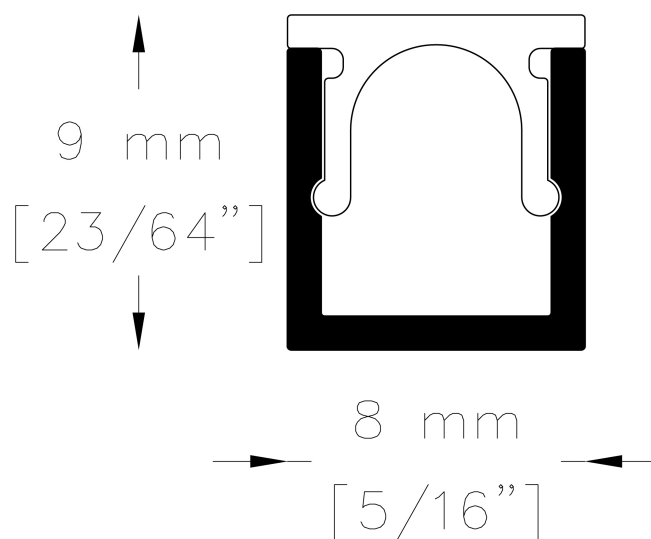

DESCRIZIONE:

Profilo di ridotte dimensioni

Materiale: alluminio anodizzato naturale con diffusore opalino.

Dimensioni: 8mm di altezza e 9mm di larghezza. Lunghezza minima 30cm, massima 300cm (a richieste altre misure).

IP40

DISEGNO TECNICO

CARATTERISTICHE

MOTORI DI LUCE: Strip led flessibili o PCB rigidi di ultima generazione. Altre configurazioni a richiesta

PCB LED 9,6W

W/mt	K	lm/mt	LED/mt - Type - V	CRI
9,6	2700	1134	200 - SMD 3014 - 24V	>80
9,6	3000	1197	200 - SMD 3014 - 24V	>80
9,6	4000	1260	200 - SMD 3014 - 24V	>80

ARDRA PICO 9

PROFILI LINEARI 004

NOTE E ACCESSORI

- Dimmerazione flusso luminoso.
- Lunghezza cavo standard 1500mm, a richiesta altre misure.
- Alimentatori non inclusi, da ordinarsi separatamente.

Ultimo aggiornamento: 6 Dicembre 2024