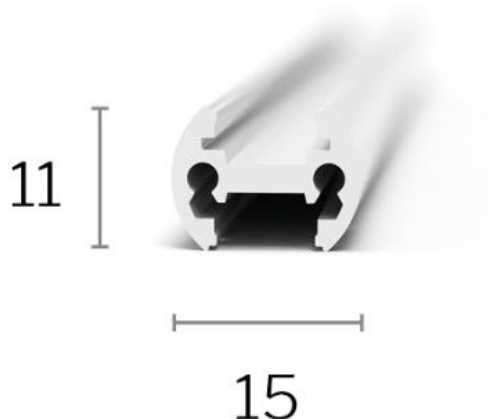

DISEGNO TECNICO

CARATTERISTICHE

MOTORI DI LUCE: Strip led flessibili o PCB rigidi di ultima generazione. Altre configurazioni a richiesta

PCB LED 5mm - 9W/mt CRI>90

W/mt	K	lm/mt	V	CRI
9	2700	980	24V	>90
9	3000	1050	24V	>90
9	4000	1150	24V	>90