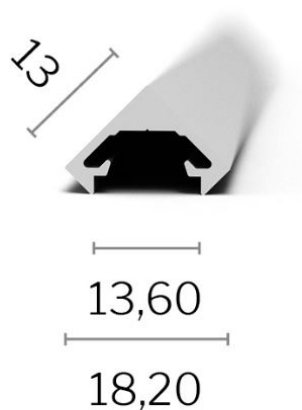

DISEGNO TECNICO

CARATTERISTICHE

MOTORI DI LUCE: Strip led flessibili o PCB rigidi di ultima generazione. Altre configurazioni a richiesta

PCB LED 5mm - 9W/mt CRI>90

W/mt	K	lm/mt	V	CRI
9	2700	980	24V	>90
9	3000	1050	24V	>90
9	4000	1150	24V	>90