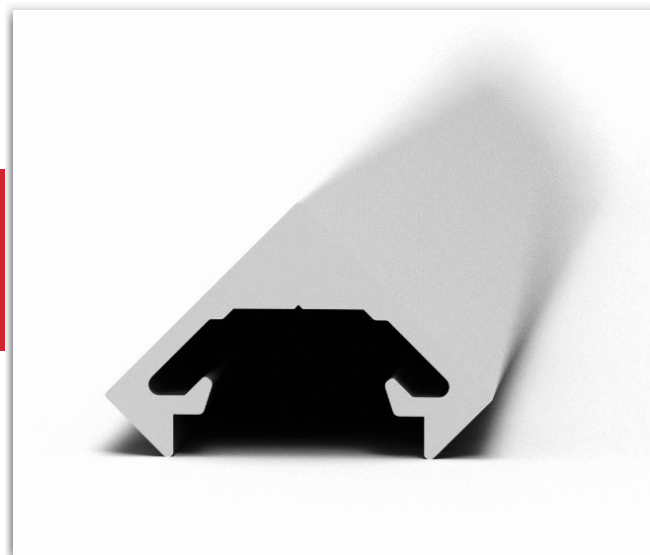

## ARDRA MINI 18,2x13 PROFILI LINEARI 168

BARRA A LED PER INTERNI

APPLICAZIONI:

- Lampada indipendente
- Illuminazione per abitazioni private
- Illuminazione sotto/soprapensile
- Elemento complementare nell'arredamento di uffici, ristoranti, alberghi, ospedali e abitazioni
- Scaffalature espositive per negozi/retail
- Progetti di interior

DESCRIZIONE:

Materiale: alluminio anodizzato naturale con diffusore trasparente oppure opalino resistente ai raggi UV.

Dimensioni: 13 mm di altezza e 18,2 mm di larghezza. Lunghezza minima 30cm, massima 300cm (a richieste altre misure).